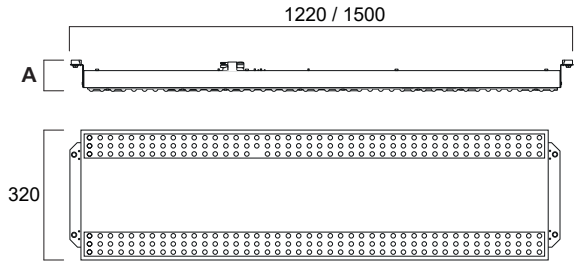

Sportsbay Pafonnier Linect

Sportsbay Suspension

Sportsbay Pafonnier non Linect

Product	A
Sportsbay Pafonnier non Linect /Sportsbay Suspension	64
Sportsbay Pafonnier Linect	76

1

2 Sportsbay Pafonnier non Linect

3

4a ⚡ 220-240V~

4b ⚡ 220-240V~ + ⚡

4c ⚡ 220-240V~ + DALI ~ + DALI ~ + Switch-Dim

4d ⚡ 230-240V~ + DALI ~ + ⚡

4e Sportsbay Pafonnier Linect

①

②